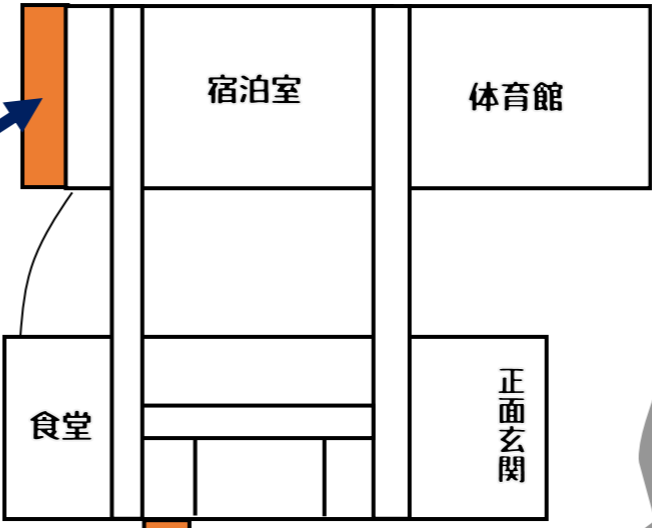

立入禁止

【屋外トイレ】

炊事場
棒まきパン焼き会場

テラス
(自動販売機前)
チョークで
お絵かき会場①

集いの広場

立入禁止

テラス(中研修室前)
チョークでお絵かき会場②

【入口ゲート】
・予約確認
・駐車場案内
(係員が誘導いたします)

ちゃっぷ林館
キャンプ場

立入禁止

立入禁止

グラウンド

ちゃっぷ林館
キャンプ場

- × 通行止
- 柵外・立入禁止(他施設の敷地)

森方面

図書館方面

ちゃっぷ林館

秋のネイパルまつり 会場図